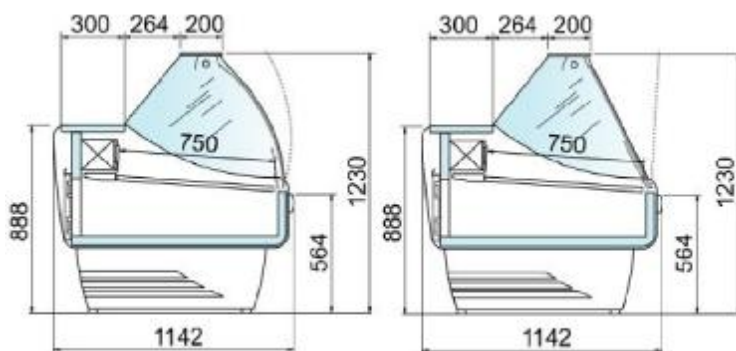

## Prodejní chladič pult SUPER DALAS 3

- pro všechny typy prodejen
- oblé nebo rovné čelní sklo
- vestavěný agregát nebo externí agregát
- možnost spojení jednotlivých modulů do sestavy
- chlazený úložný prostor
- chlazení dynamické - s nuceným oběhem nebo statické
- délkové moduly: 1250mm, 1875mm, 2500mm, 3125mm, 3700mm