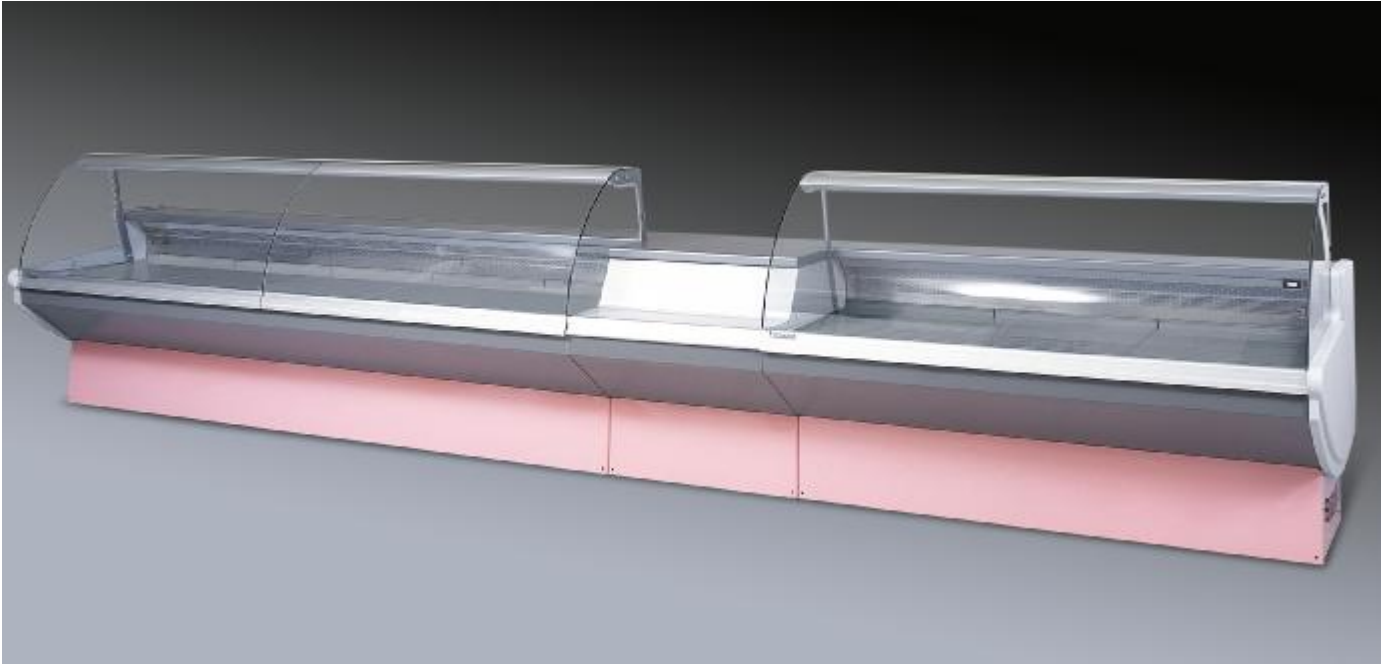

Prodejní chladicí pult KRISTINA

- pro menší a střední typy prodejen
- vestavěný agregát
- chlazený skladový prostor
- chlazení dynamické - s nuceným oběhem
- oblé čelní sklo
- různé provedení (ohřevná, rybí, samoobslužná...)

Model	Délka mm	Třída	Výstavná plocha m ²	Objem l
Klaudia 12 V	1 200	3M1	1,05	230
Klaudia 18 V	1 800	3M1	1,57	345
Klaudia 24 V	2 400	3M1	2,09	460
Klaudia 30 V	3 000	3M1	2,61	575
Klaudia 36 V	3 600	3M1	3,14	690